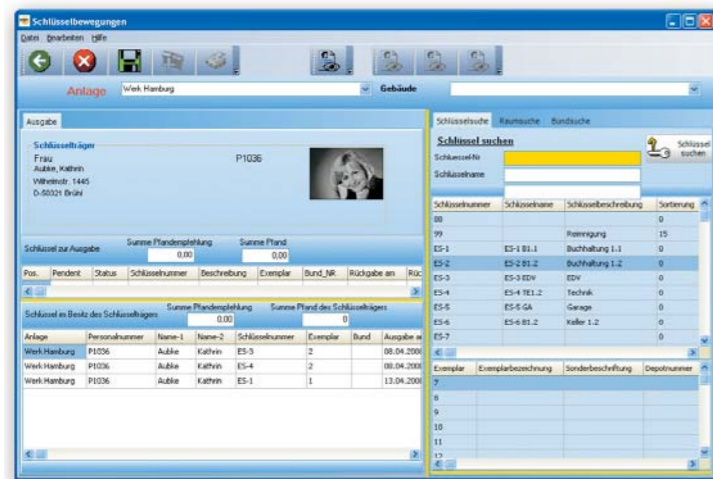

Behörden und öffentliche Einrichtungen, Unternehmen aller Größen und Branchen, Kaufhäuser, Universitäten, Krankenhäuser u.v.m. haben sich für unsere Software entschieden.

portier®vision

- verwaltet beliebige Anlagen aller Hersteller in allen Größen
- gibt blitzschnell Auskunft zu jeder Schließung und Person
- ist unglaublich leistungsfähig und einfach zugleich
- nutzt jahrelange Erfahrung
- bietet Hilfe und Support in jeder denkbaren Weise

portier® ist Client-Server basiert und leistungsfähiger und sicherer denn je.

Einfachste Ausgabe

Transparenz & Verschwiegenheit

Benutzerrechte und Passwortschutz verbergen Informationen vor Dritten und bieten ein Höchstmaß an firmeninterner Sicherheit. Von der Objektsperre bis zur V.I.P.-Person bestimmen Sie den Grad der Vertraulichkeit, ja selbst Zeitzonen für Schließungen sind einstellbar. Und bei Bedarf erstellen Sie Lichtbildausweise, schnell und professionell.

Eine Schlüsselhistorie gibt es ebenso wie ein Protokoll über erfolgte Änderungen bei allen Daten.

- Nutzung eines eigenen SQL-Servers
- Anlagen- und Gebäudeteilung
- Ausgaben an Gruppen

portier® ist ein eingetragenes Warenzeichen. Alle genannten Warenzeichen sind Eigentum der rechtmäßigen Besitzer.