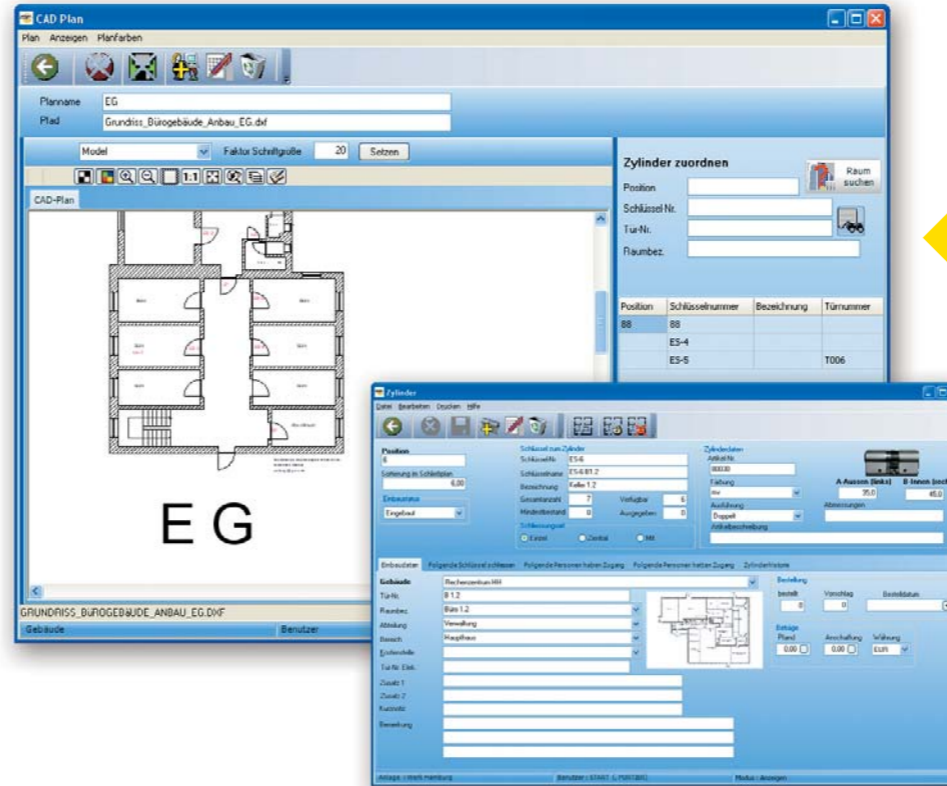

Eine Schlüsselhistorie gibt es ebenso wie ein Protokoll über erfolgte Änderungen bei allen Daten.

- ▶ Nutzung eines eigenen SQL-Servers
- ▶ Anlagen- und Gebäudeteilung
- ▶ Ausgaben an Gruppen

portier[®] ist ein eingetragenes Warenzeichen. Alle genannten Warenzeichen sind Eigentum der rechtmäßigen Besitzer.

portier[®]vision

Moderner denn je und noch schneller.

Arbeiten Sie direkt im Gebäudeplan

- ▶ Blitzschnell wechseln Sie in CAD-Pläne Ihrer Liegenschaft. Hier können Sie direkt jede Information erhalten, Schlüssel ausgeben und zurücknehmen u.v.m.

Unterstützt werden CAD Pläne in den Formaten DXF und DWG.

„drag & drop“

Und wie kommen die Zylinder in den Plan – einfach mit der Maus hineinziehen, fertig. Einfacher geht's nicht mehr!

Perfektes Zusammenspiel...