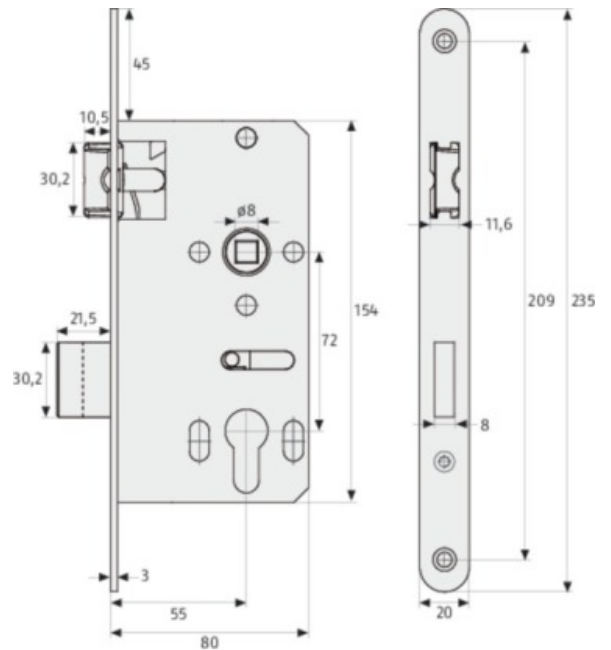

ESK PZ2 / ES BB / ES Bad

Artikelnr: 58393 | EAN-Nr.: 4003318583933

Einsteckschloss universal

Einsatz und Anwendung:

- Das ABUS Einsteckschloss ESK PZ2 universal S zeichnet sich durch universelle DIN R/L-Verwendbarkeit und eine stabile Bauweise aus.
- Beim Zuziehen der Tür wird ausschließlich die Falle betätigt
- Durch Verschließen des Türzylinders wird der Riegel aktiviert
- Geeignet für:
 - - Zimmertüren (72 mm Entfernungsmaß) - Korridortüren (72 mm Entfernungsmaß)
 - - Badzellentüren (78 mm Entfernungsmaß)

Technik und Ausstattung:

- Universelle DIN R bzw. DIN L Verwendbarkeit durch einfaches Umstellen der Falle
- Für EURO Profilzylinder geeignet
- Riegel und Falle aus Metall
- Hohe Verschleißfestigkeit durch den Einsatz hochwertiger Materialien

Halterung und Transport:

Hint:

ESK PZ2 / ES BB / ES Bad

Artikelnr: 58393

EAN-Nr.: 4003318583933

Technische Daten:

Entfernungsmaß mm:	1	72
Stulp [mm]:		20 rund
Dornmaß mm:		55
Level:	1	
Farbe:		silber
Gewicht [g]:	2	