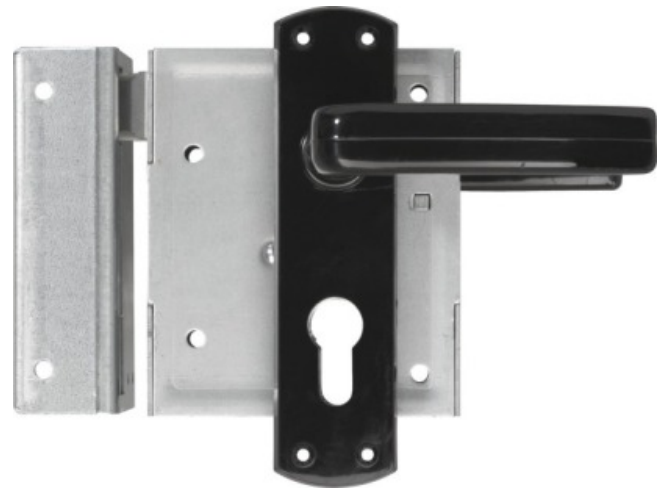

ASS SF

Artikelnr.: 22419 | EAN-Nr.: 4003318224195

Aufschraubschloss mit schießender Falle

Einsatz und Anwendung:

- Universeller Einsatzbereich
- Geeignet für DIN-rechte und DIN-linke Türen und Tore

Technik und Ausstattung:

- Verzinkter Schlosskörper
- Massiver Stahlriegel
- Robuste Mechanik
- Für Türblattstärken bis 60 mm
- SF = schießende Falle
- PZ = vorbereitet für Türzylinder
- BB = mit Buntbartschlüssel
- Im Lieferumfang sind Schließkasten, Drückerpaar und Außenschild enthalten

Halterung und Transport:

Hint:

ASS SF

Artikelnr.: 22419

EAN-Nr.: 4003318224195

Technische Daten:

| | | |
|--------------------|----|---|
| Entfernungsmaß mm: | 1 | |
| Stulp [mm]: | | |
| Dornmaß mm: | 60 | |
| Level: | 1 | 5 |
| Farbe: | | |
| Gewicht [g]: | 2 | |