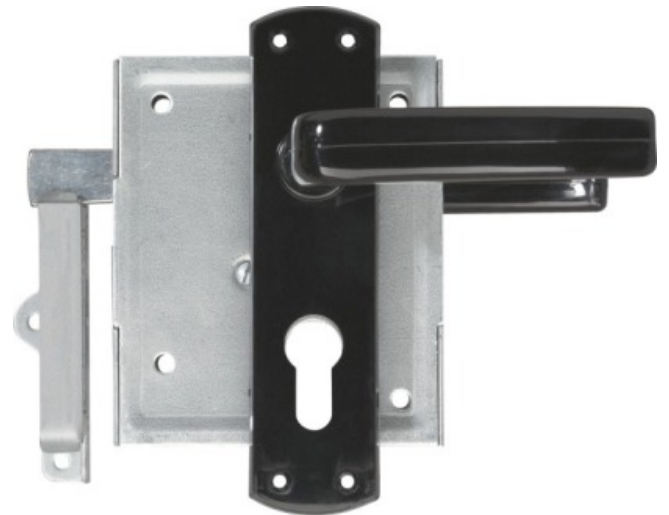

ASS HF

Artikelnr: 22417 | EAN-Nr.: 4003318224171

Aufschraubschloss mit hebender Falle

Einsatz und Anwendung:

- Universeller Einsatzbereich
- Geeignet für DIN-rechte und DIN-linke Türen und Tore

Technik und Ausstattung:

- Verzinkter Schlosskörper
- Massiver Stahlriegel
- Robuste Mechanik
- Für Türblattstärken bis 60 mm
- HF = hebende Falle
- PZ = vorgerichtet für Türzylinder
- BB = mit Buntbartschlüssel
- Im Lieferumfang sind Schließblech, Drückerpaar und Außenschild enthalten

Halterung und Transport:

Hint:

ASS HF

Artikelnr: 22417

EAN-Nr.: 4003318224171

Technische Daten:

Entfernungsmaß mm:	1	
Stulp [mm]:		
Dornmaß mm:	60	
Level:	1	5
Farbe:		
Gewicht [g]:	2	

Informationen zu den Abgebildeten Prüfsymbolen finden Sie unter www.abus.de

Überreicht durch:
BKH Sicherheitstechnik KG
Martha-Saalfeld-Str. 3
67071 Ludwigshafen